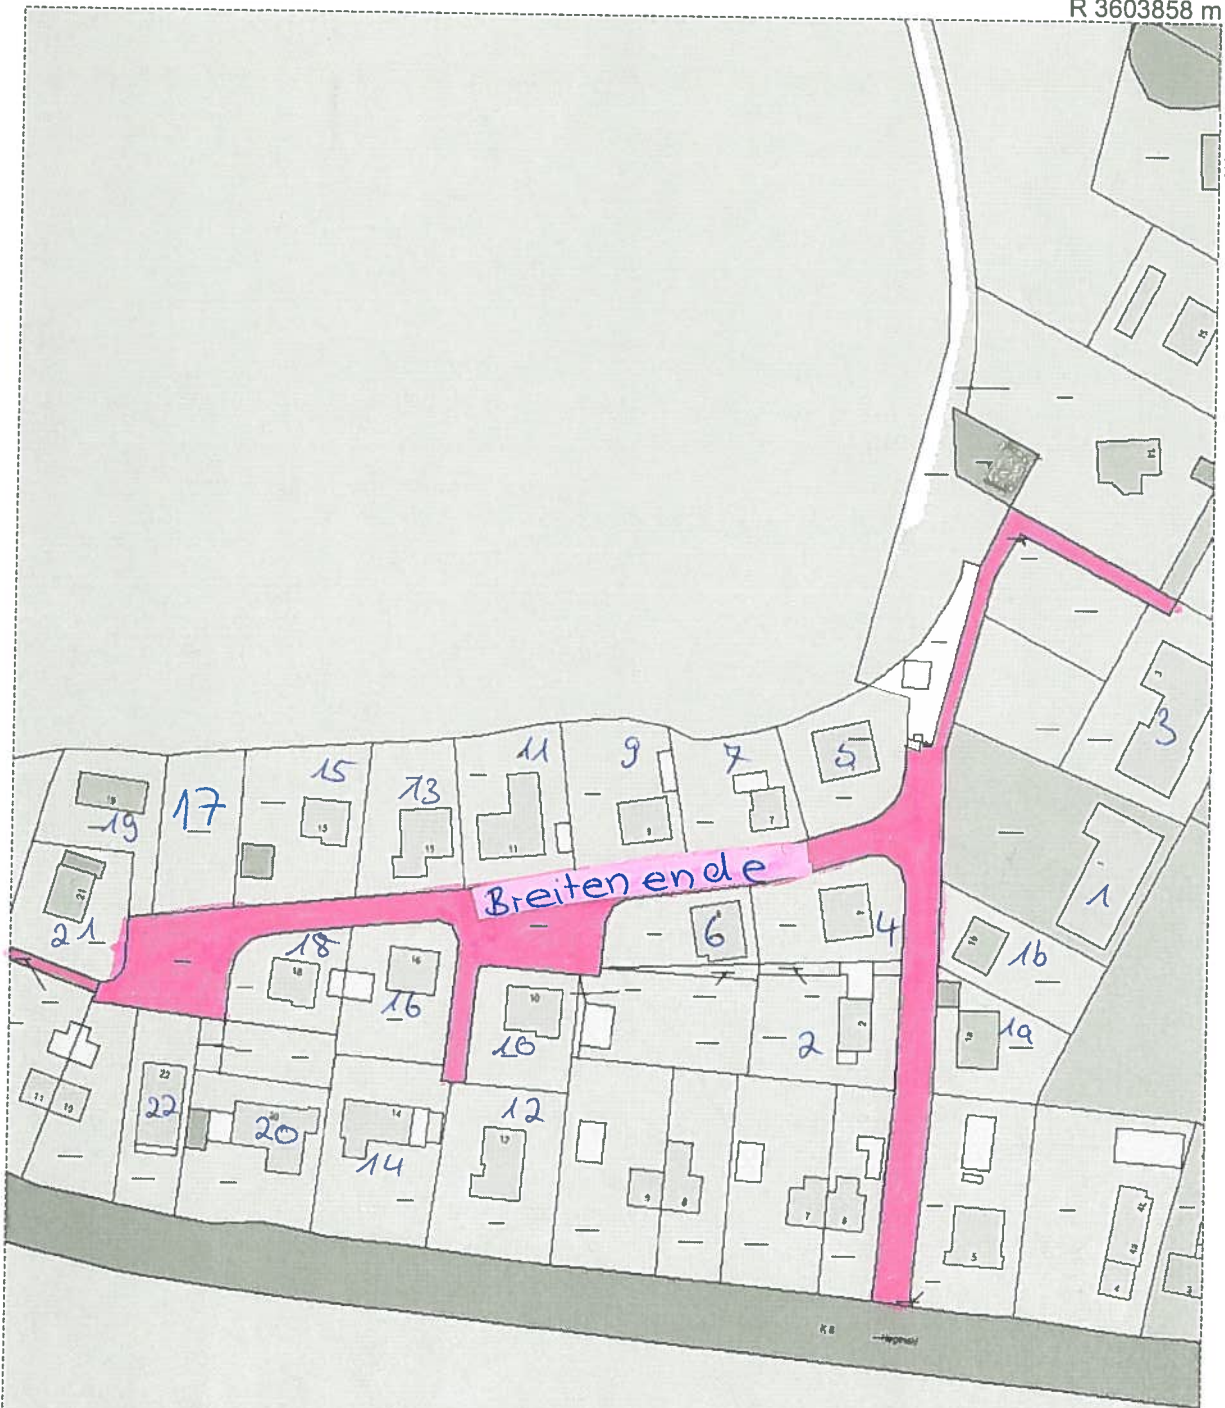

R 3603858 m

H 5939830 m

Titel	Stadt Mölln		
Inhalt	Breitenende		
Institution			
Bearbeiter	Johann	Datum	08.02.2012
		Maßstab	1 : 1600

H 5939414 m

R 3603596 m