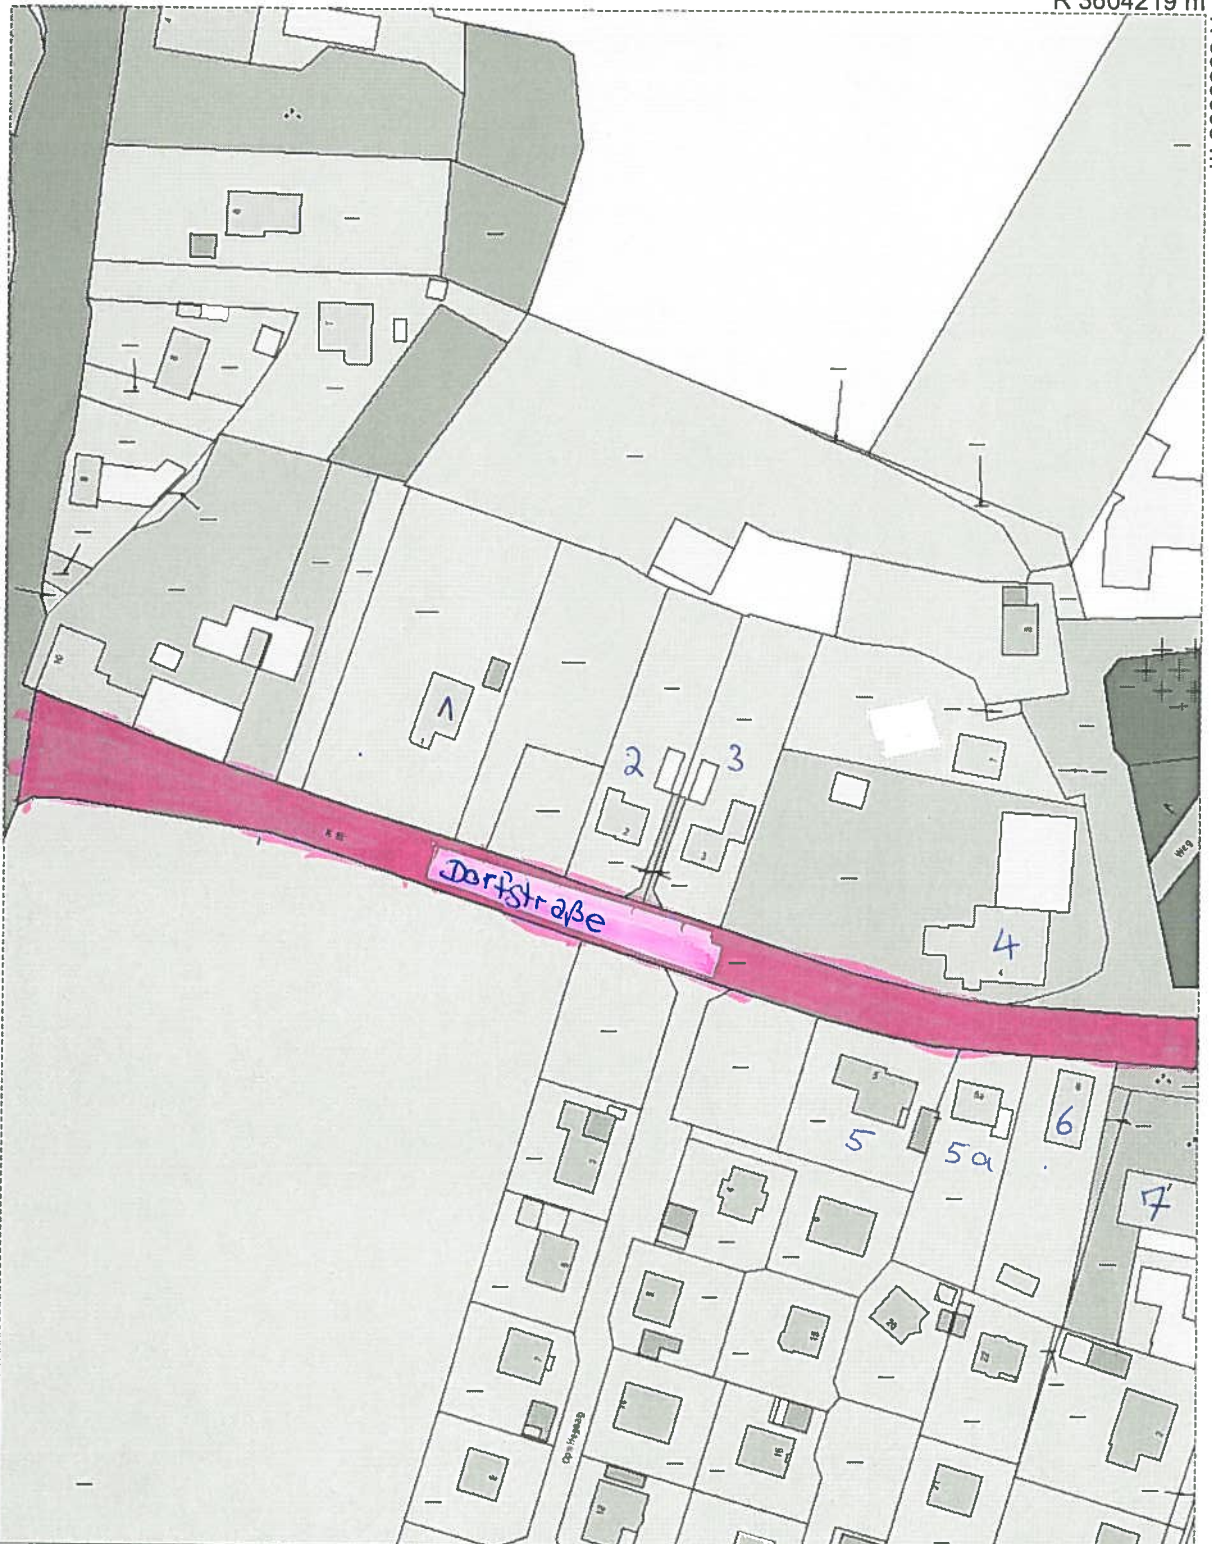

R 3604219 m

H 5939503 m

Titel	Stadt Mölln		
Inhalt	Dorfstraße		
Institution			
Bearbeiter	Johann	Datum	09.02.2012
		Maßstab	1 : 1626

H 5939079 m

R 3603953 m

R 3604542 m

H 5939546 m

Titel	Stadt Mölln		
Inhalt	Dorfstraße		
Institution			
Bearbeiter	Johann	Datum	09.02.2012
		Maßstab	1 : 2100

H 5938998 m

R 3604198 m