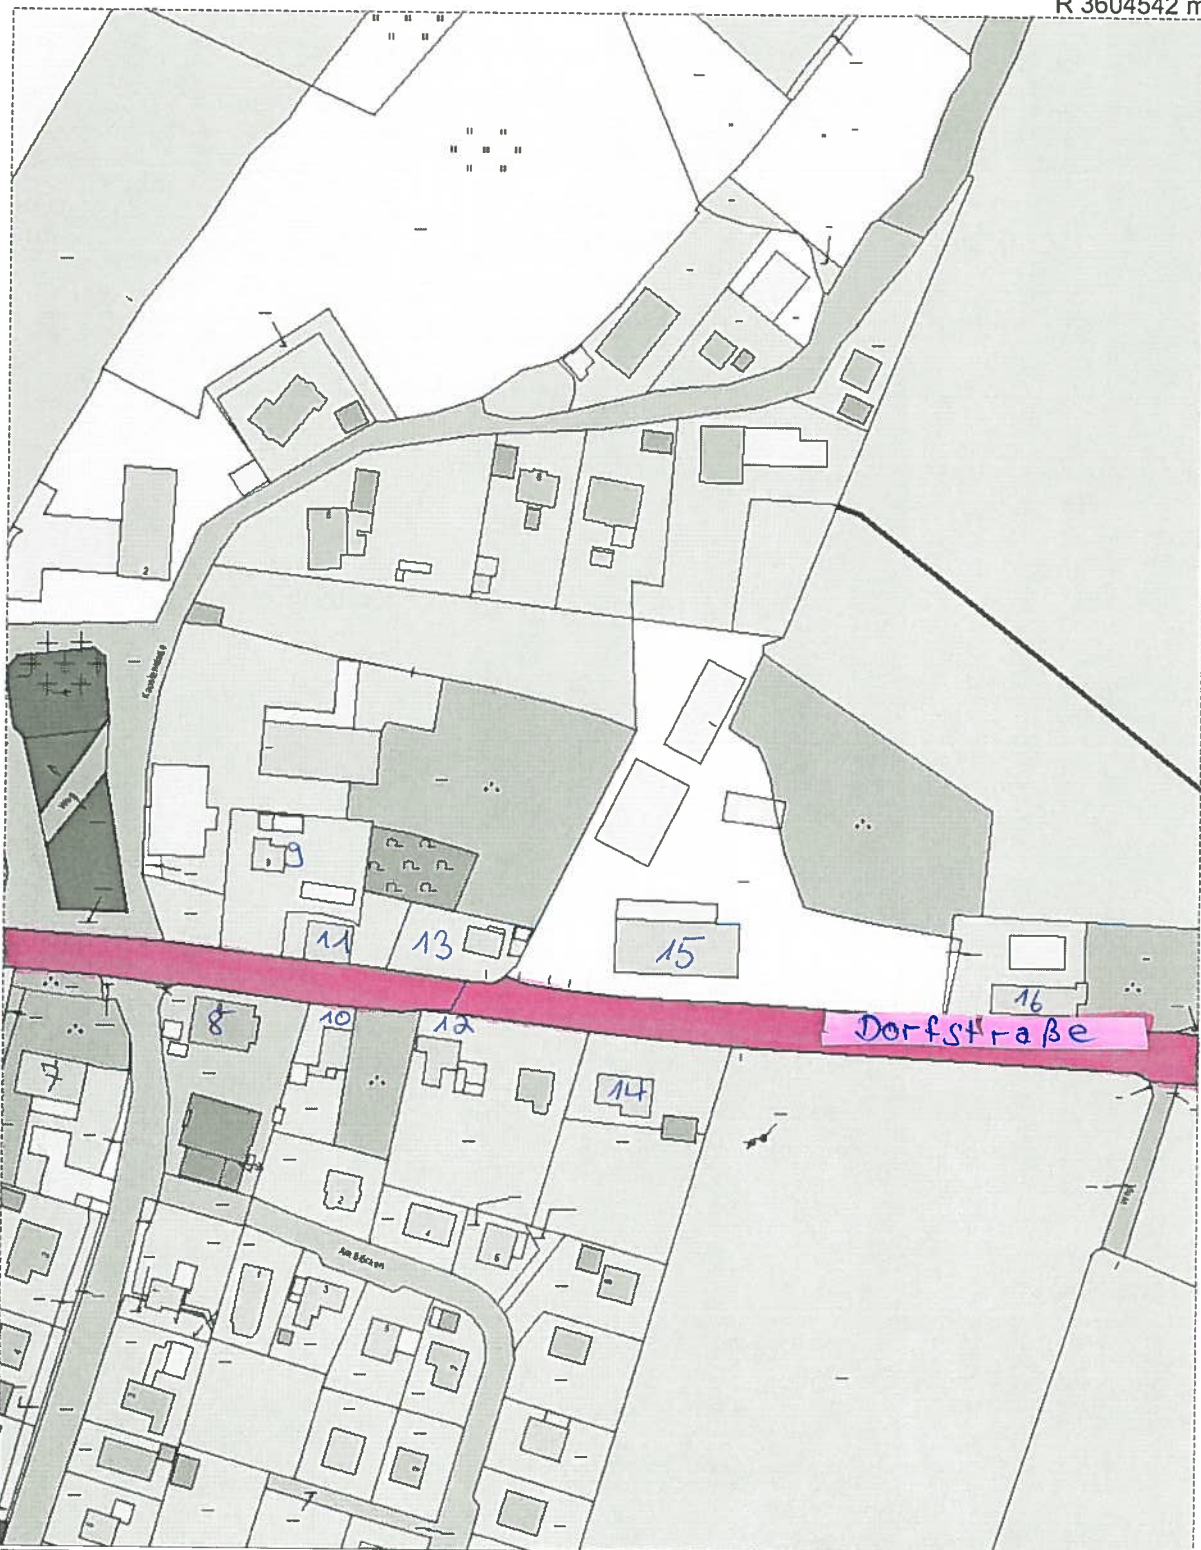

R 3604219 m

H 5939503 m

Titel	Stadt Mölln		
Inhalt	Dorfstraße		
Institution			
Bearbeiter	Johann	Datum	09.02.2012
		Maßstab	1 : 1626

H 5939079 m

R 3603953 m

R 3604542 m

H 5939546 m

Titel	Stadt Mölln		
Inhalt	Dorfstraße		
Institution			
Bearbeiter	Johann	Datum	09.02.2012
		Maßstab	1 : 2100

H 5938998 m

R 3604198 m