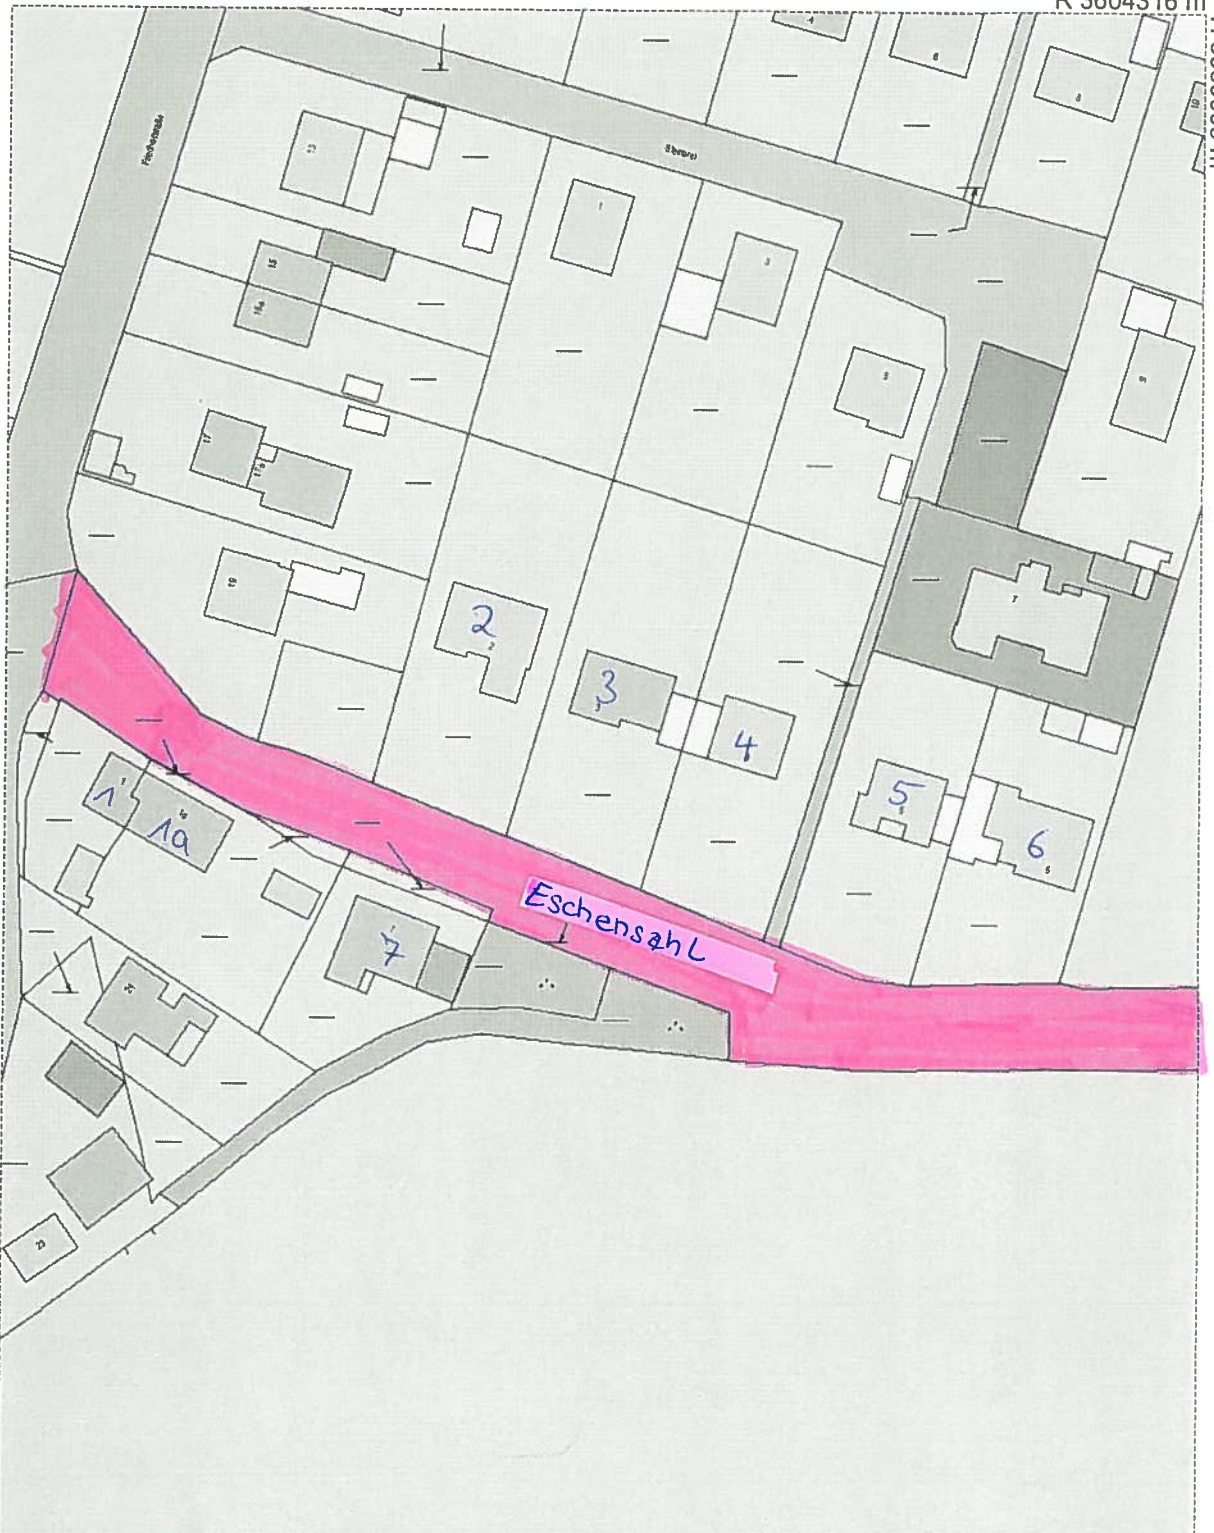

R 3604316 m

H 5939009 m

Titel	Stadt Mölln								
Inhalt	Eschensahl								
Institution	<table border="1"> <tr> <td data-bbox="228 1973 316 2033">Bearbeiter</td> <td data-bbox="323 1984 403 2018">Johann</td> <td data-bbox="671 1984 735 2007">Datum</td> <td data-bbox="759 1984 879 2018">09.02.2012</td> <td data-bbox="890 1984 970 2007">Maßstab</td> <td data-bbox="978 1984 1066 2018">1 : 1000</td> </tr> </table>			Bearbeiter	Johann	Datum	09.02.2012	Maßstab	1 : 1000
Bearbeiter	Johann	Datum	09.02.2012	Maßstab	1 : 1000				

H 5938749 m

R 3604152 m